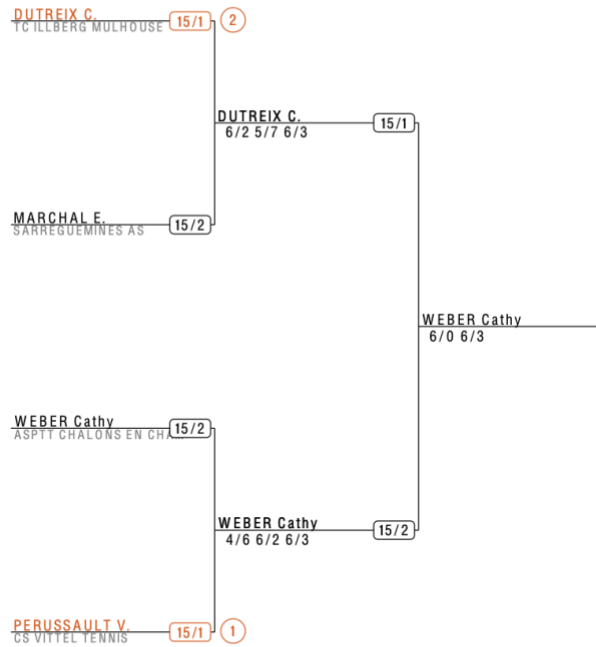

Simple Dames 50

LGET Champpt Grand Est - D et M 35 à 60 ans à Nancy

JA: Philippe BARDOT

TF

Simple Messieurs 50

LGET Champt Grand Est - D et M 35 à 60 ans à Nancy

JA: Philippe BARDOT

TF

Simple Messieurs 55

LGET Champst Grand Est - D et M 35 à 60 ans à Nancy

JA: Philippe BARDOT

TF

Simple Messieurs 60

LGET Champt Grand Est - D et M 35 à 60 ans à Nancy

JA: Philippe BARDOT

TF

Simple Messieurs 65

LGET Champt Grand Est D et M 65 à 80 ans à Metz

JA: Philippe BARDOT

TF