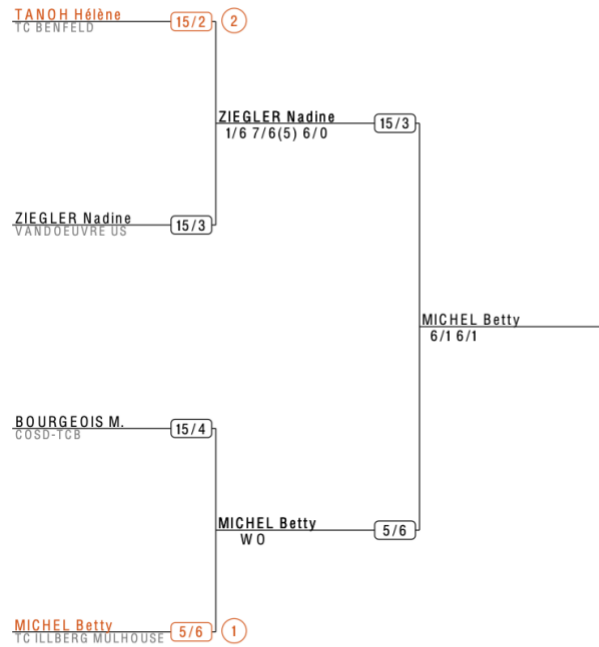

Simple Dames 50

LGET Champpt Grand Est - D et M 35 à 60 ans à Nancy

JA: Philippe BARDOT

TF

Simple Messieurs 50

LGET Champt Grand Est - D et M 35 à 60 ans à Nancy

JA: Philippe BARDOT

TF

Simple Messieurs 55

LGET Champst Grand Est - D et M 35 à 60 ans à Nancy

JA: Philippe BARDOT

TF

Simple Messieurs 60

LGET Champt Grand Est - D et M 35 à 60 ans à Nancy

JA: Philippe BARDOT

TF

Simple Messieurs 65

LGET Champt Grand Est D et M 65 à 80 ans à Metz

JA: Philippe BARDOT

TF