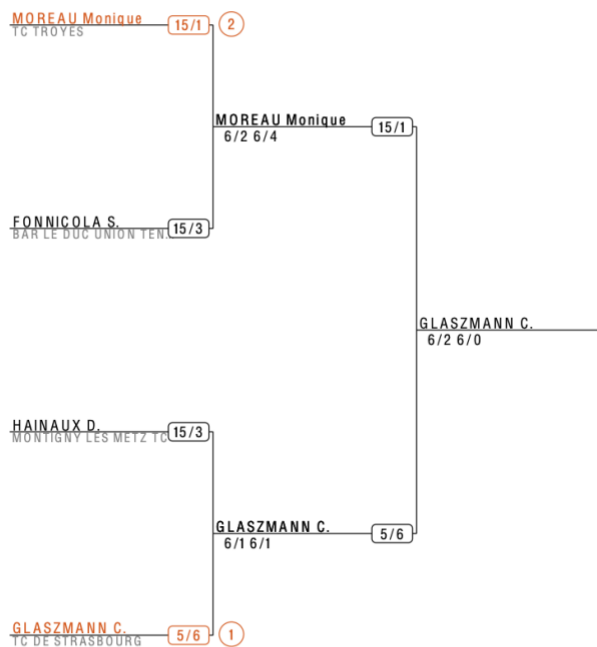

Simple Dames 50

LGET Champpt Grand Est - D et M 35 à 60 ans à Nancy

JA: Philippe BARDOT

TF

Simple Messieurs 50

LGET Champt Grand Est - D et M 35 à 60 ans à Nancy

JA: Philippe BARDOT

TF

Simple Messieurs 55

LGET Champst Grand Est - D et M 35 à 60 ans à Nancy

JA: Philippe BARDOT

TF

Simple Messieurs 60

LGET Champt Grand Est - D et M 35 à 60 ans à Nancy

JA: Philippe BARDOT

TF

Simple Messieurs 65

LGET Champt Grand Est D et M 65 à 80 ans à Metz

JA: Philippe BARDOT

TF