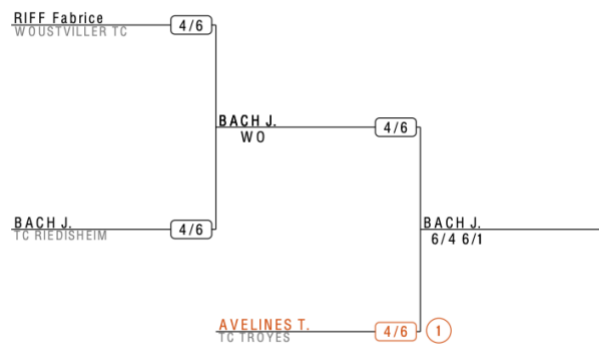

Simple Dames 50

LGET Champpt Grand Est - D et M 35 à 60 ans à Nancy

JA: Philippe BARDOT

TF

Simple Messieurs 50

LGET Champt Grand Est - D et M 35 à 60 ans à Nancy

JA: Philippe BARDOT

TF

Simple Messieurs 55

LGET Champst Grand Est - D et M 35 à 60 ans à Nancy

JA: Philippe BARDOT

TF

Simple Messieurs 60

LGET Champt Grand Est - D et M 35 à 60 ans à Nancy

JA: Philippe BARDOT

TF

Simple Messieurs 65

LGET Champt Grand Est D et M 65 à 80 ans à Metz

JA: Philippe BARDOT

TF