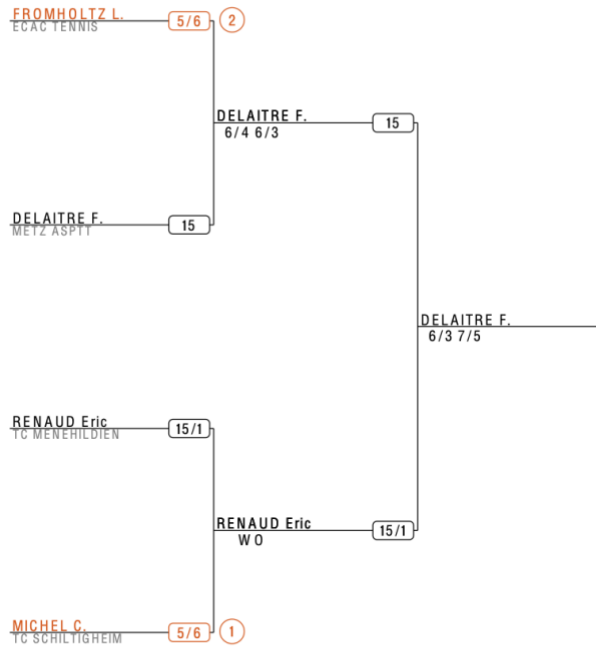

Simple Dames 50

LGET Champpt Grand Est - D et M 35 à 60 ans à Nancy

JA: Philippe BARDOT

TF

Simple Messieurs 50

LGET Champt Grand Est - D et M 35 à 60 ans à Nancy

JA: Philippe BARDOT

TF

Simple Messieurs 55

LGET Champst Grand Est - D et M 35 à 60 ans à Nancy

JA: Philippe BARDOT

TF

Simple Messieurs 60

LGET Champt Grand Est - D et M 35 à 60 ans à Nancy

JA: Philippe BARDOT

TF

Simple Messieurs 65

LGET Champt Grand Est D et M 65 à 80 ans à Metz

JA: Philippe BARDOT

TF