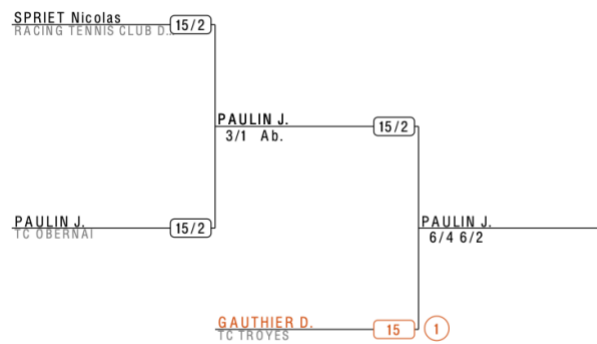

Simple Dames 50

LGET Champpt Grand Est - D et M 35 à 60 ans à Nancy

JA: Philippe BARDOT

TF

Simple Messieurs 50

LGET Champt Grand Est - D et M 35 à 60 ans à Nancy

JA: Philippe BARDOT

TF

Simple Messieurs 55

LGET Champst Grand Est - D et M 35 à 60 ans à Nancy

JA: Philippe BARDOT

TF

Simple Messieurs 60

LGET Champt Grand Est - D et M 35 à 60 ans à Nancy

JA: Philippe BARDOT

TF

Simple Messieurs 65

LGET Champt Grand Est D et M 65 à 80 ans à Metz

JA: Philippe BARDOT

TF