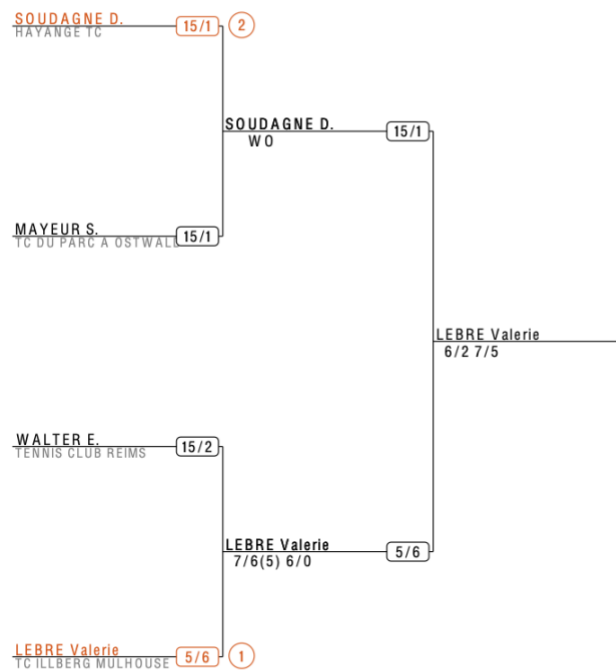

Simple Dames 50

LGET Champpt Grand Est - D et M 35 à 60 ans à Nancy

JA: Philippe BARDOT

TF

Simple Messieurs 50

LGET Champt Grand Est - D et M 35 à 60 ans à Nancy

JA: Philippe BARDOT

TF

Simple Messieurs 55

LGET Champst Grand Est - D et M 35 à 60 ans à Nancy

JA: Philippe BARDOT

TF

Simple Messieurs 60

LGET Champt Grand Est - D et M 35 à 60 ans à Nancy

JA: Philippe BARDOT

TF

Simple Messieurs 65

LGET Champt Grand Est D et M 65 à 80 ans à Metz

JA: Philippe BARDOT

TF